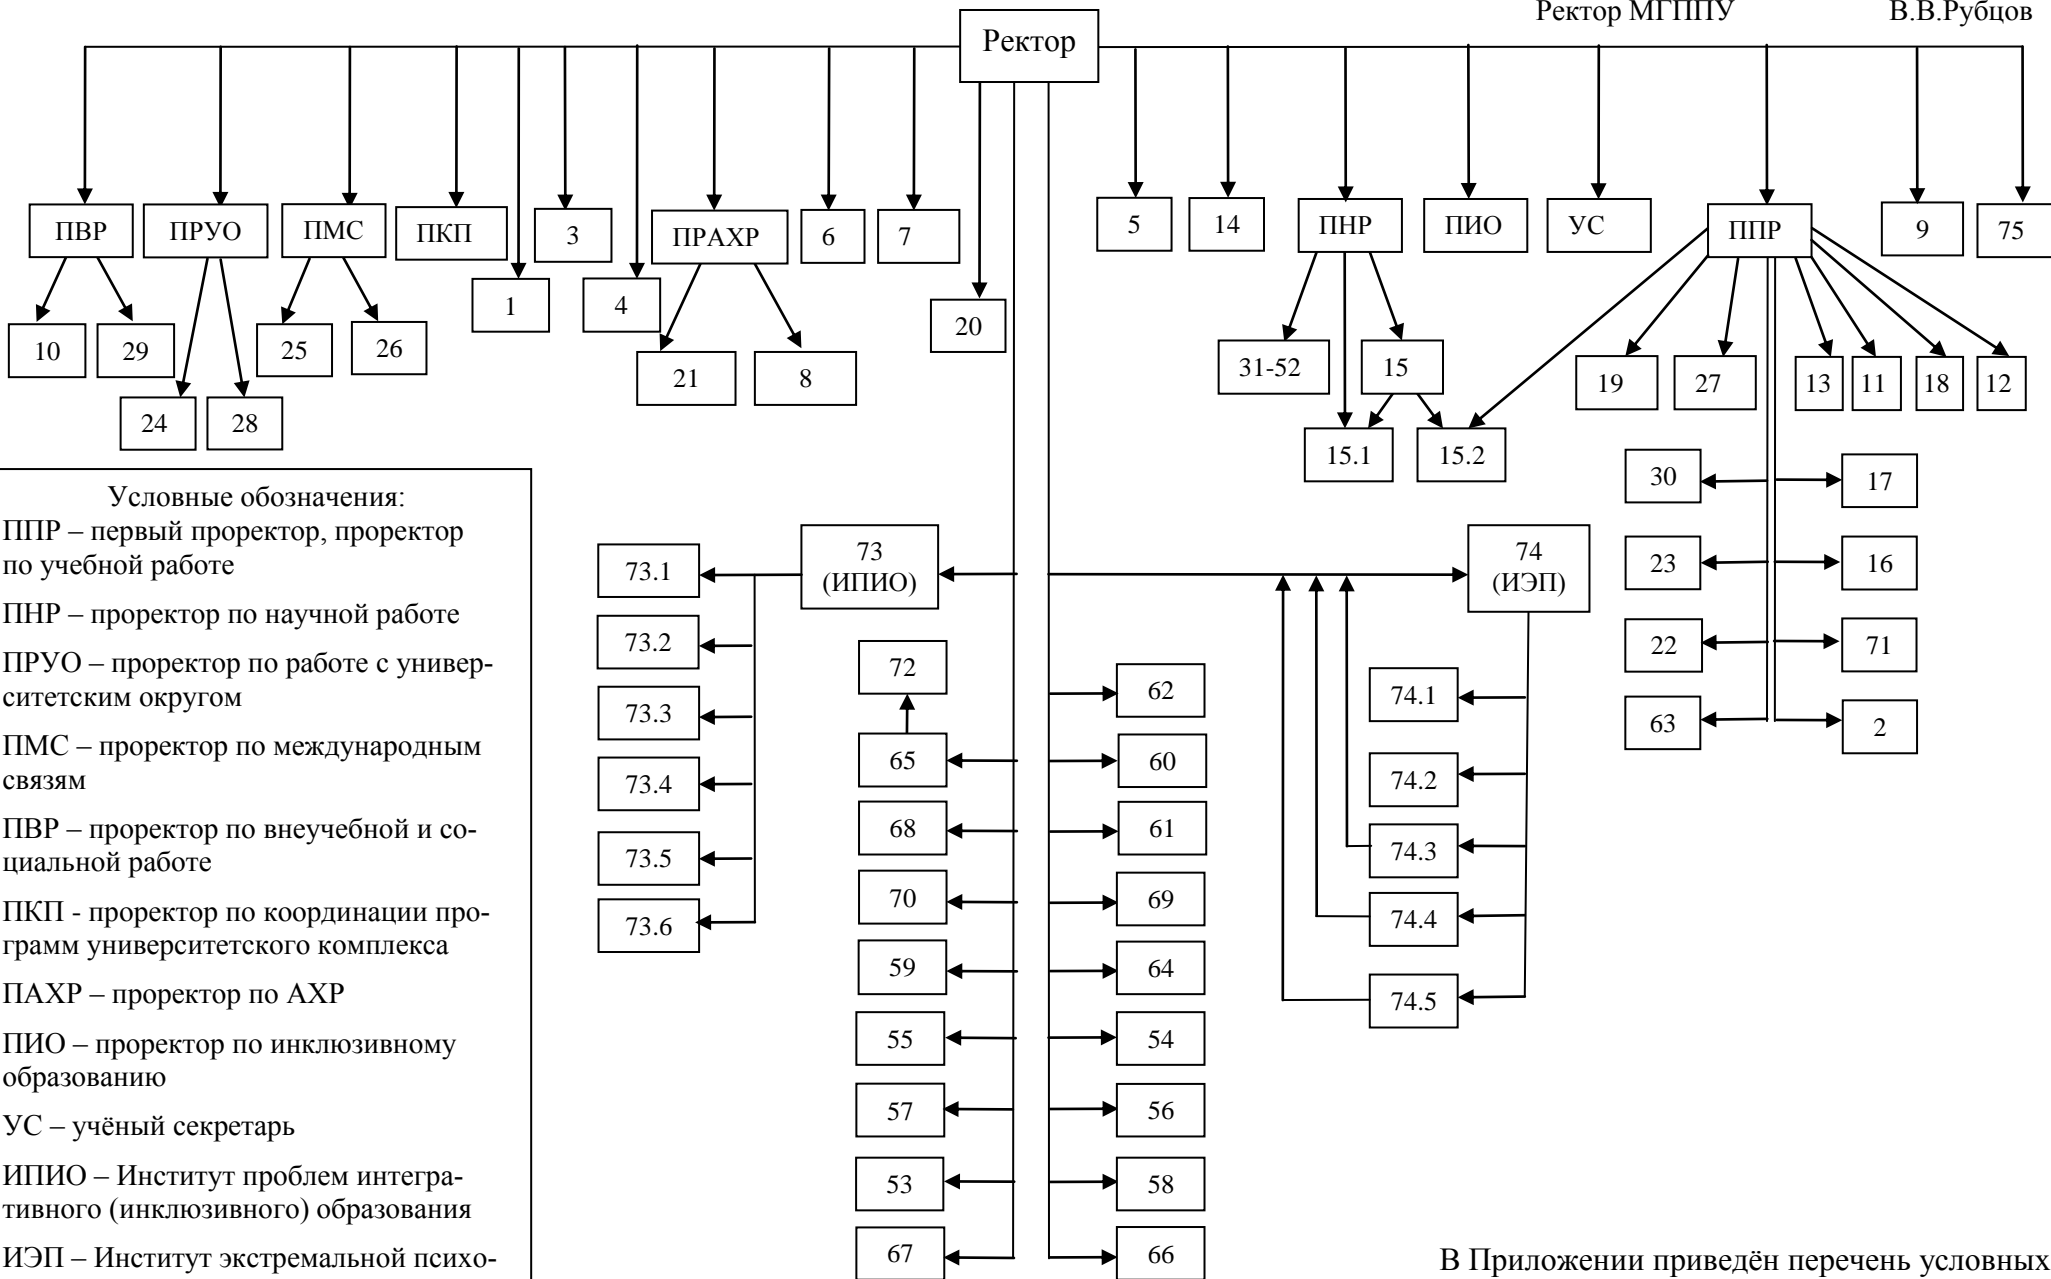

Структурная схема МГППУ на 2010/2011 учебный год

УТВЕРЖДАЮ

Ректор МГППУ

В.В.Рубцов

- Условные обозначения:
- ППР – первый проректор, проректор по учебной работе
 - ПНР – проректор по научной работе
 - ПРУО – проректор по работе с университетским округом
 - ПМС – проректор по международным связям
 - ПВР – проректор по внеучебной и социальной работе
 - ПКП - проректор по координации программ университетского комплекса
 - ПАХР – проректор по АХР
 - ПИО – проректор по инклюзивному образованию
 - УС – учёный секретарь
 - ИПИО – Институт проблем интегративного (инклюзивного) образования
 - ИЭП – Институт экстремальной психологии

В Приложении приведён перечень условных обозначений структурных подразделений